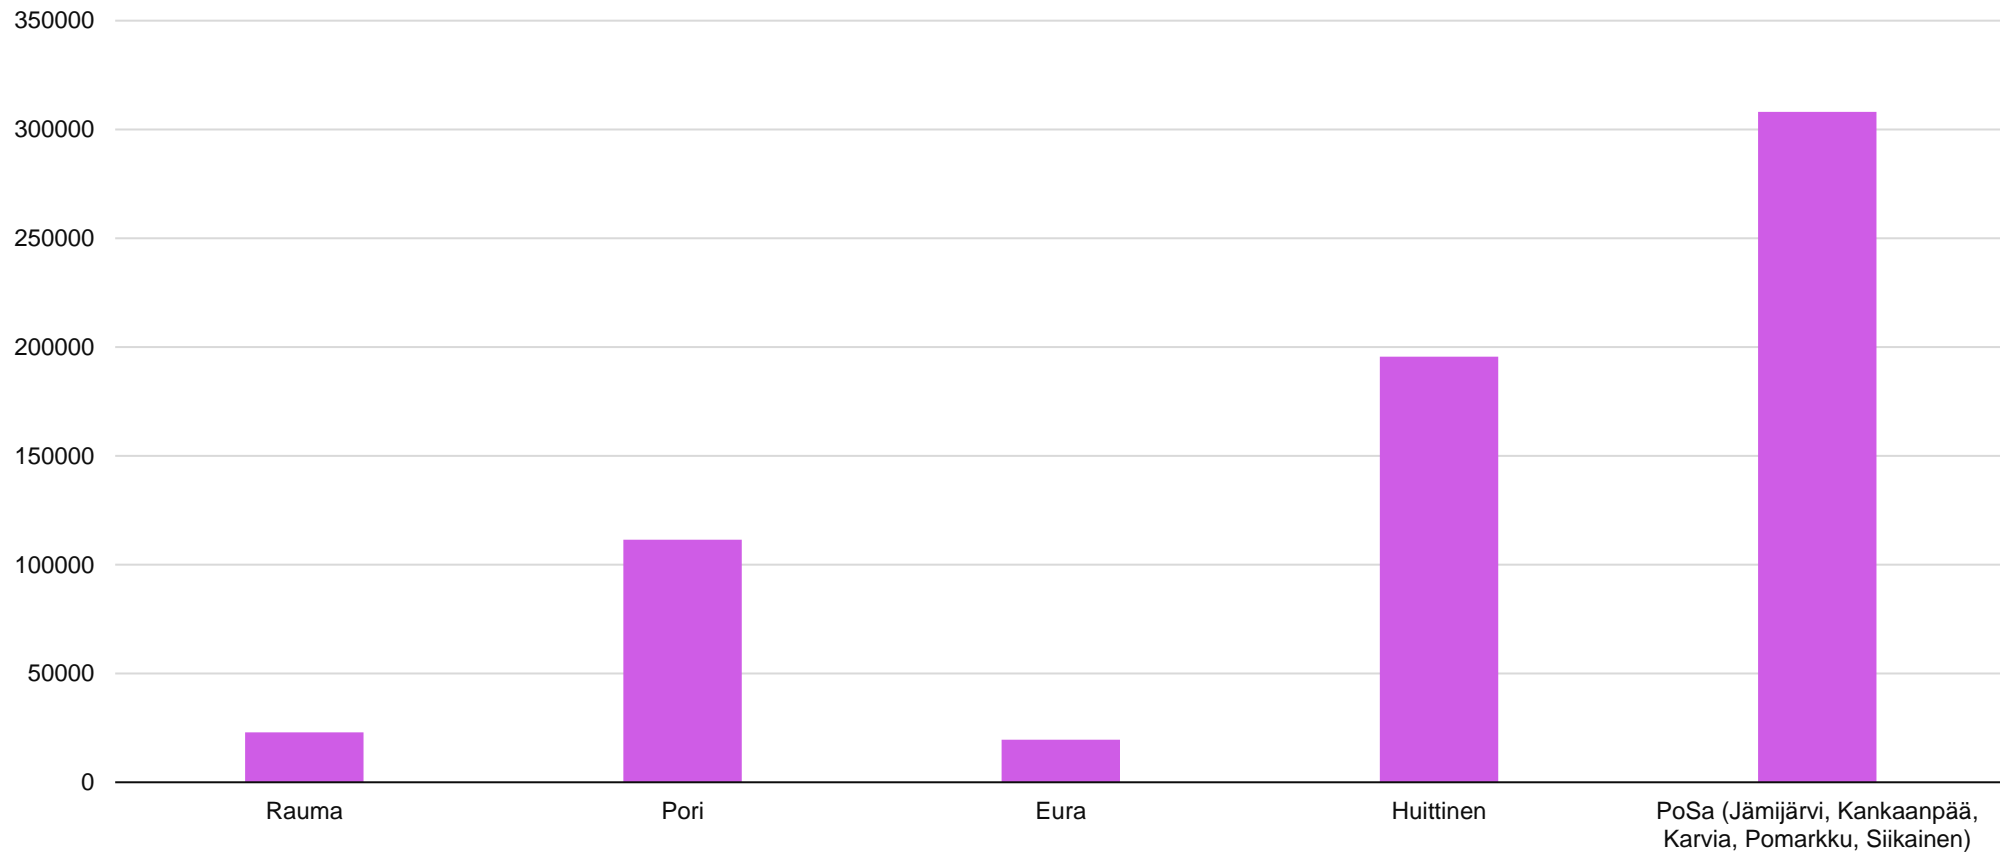

Satakunnan hyvinvointialue

Kilometrit v. 2023