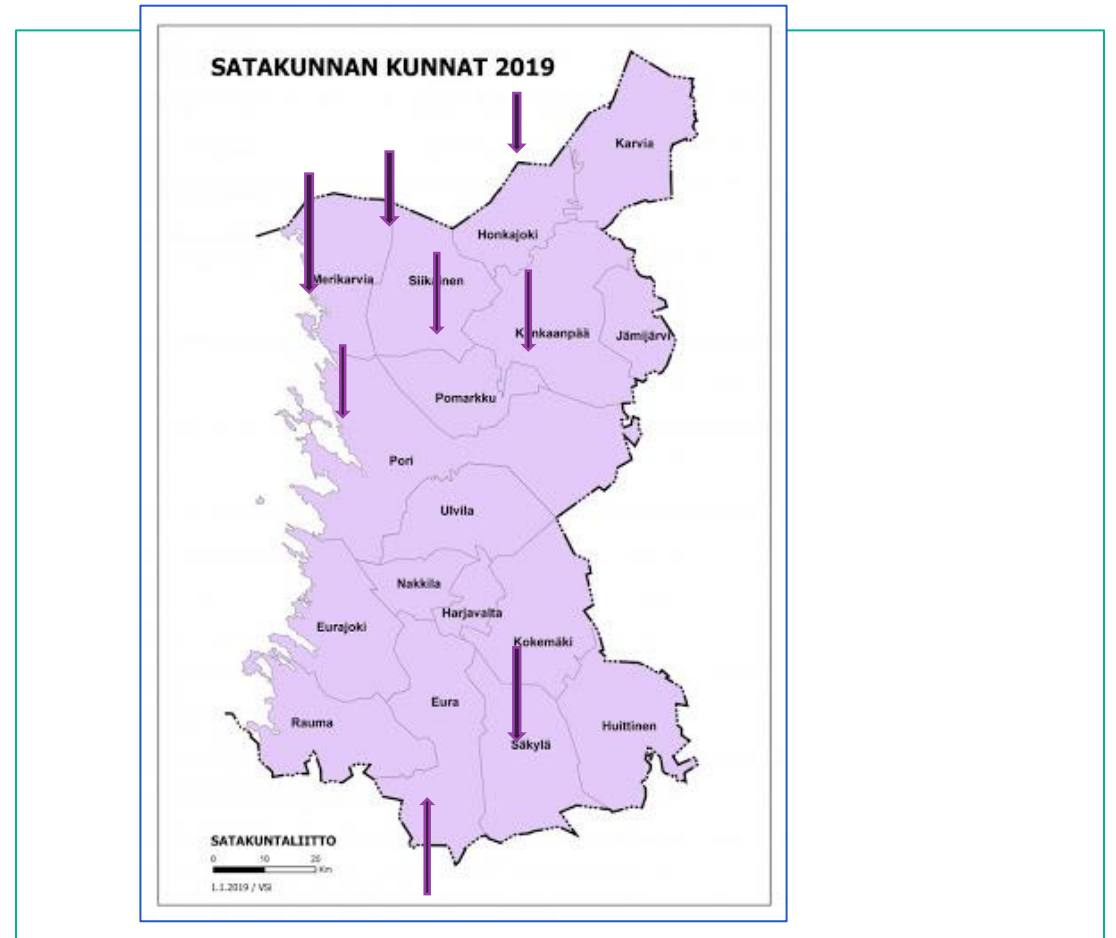

7 erilaista matkojen hallintajärjestelmää

- **KYYDINVÄLITYS**
  - Lähimmän auton -periaate
- Keskustaksi Oy
  - Eurajoki, Nakkila, Harjavalta, Kokemäki
- 020202 Palvelut Oy
  - Eura
  - Pori, Merikarvia, Ulvila
  - Rauma
- **SUORAAN AUTOSTA**
- Taksikuutio Oy
  - Huittinen
- Taksikuutio Oy
  - Pohjois-Satakunta
- JM Business Solutions Oy
  - Säkylä