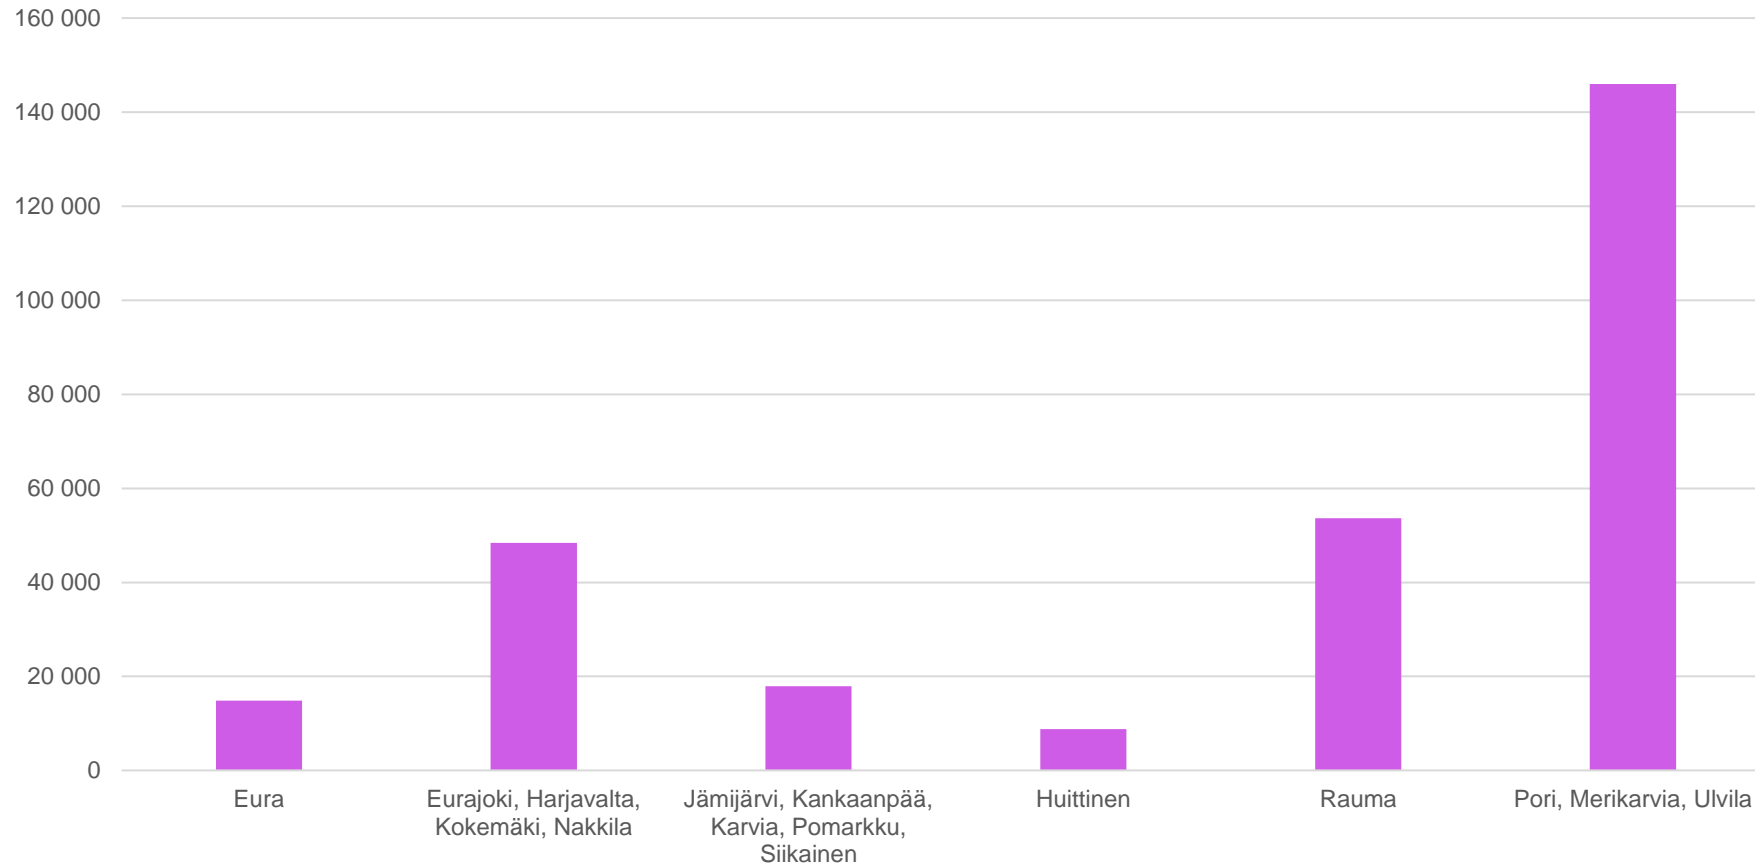

Satakunnan hyvinvointialue

Kilometrit v. 2023

Satakunnan hyvinvointialue

Matkojen lkm v. 2023

Kyydinvälityksen tuottajat

Hyvinvointialue	Kyydinvälittäjä
Varsinais-Suomi	Taksi-Data Oy
Satakunta	020202 Palvelut Oy, Keskustaksi Oy, suoratilauks taksilta
Kanta-Häme	Taksi Helsinki Oy
Pirkanmaa	Tuomi Logistiikka Oy:n Kuohke, Tampereen Aluetaksi
Päijät-Häme	Lahden Aluetaksi Oy
Kymenlaakso	Kymenlaakson Taksi Oy
Etelä-Karjala	Taksi Helsinki Oy
Etelä-Savo	Sansia Oy, Keski-Suomen matkojenyhdistelykeskus Oy (MYK)
Pohjois-Savo	Sansia Oy, Keski-Suomen matkojenyhdistelykeskus Oy (MYK)
Pohjois-Karjala	Pohjois-Karjalan matkojenyhdistelykeskus (MYK)
Keski-Suomi	Jyväskylän Aluetaksi Oy, Keskustaksi Oy
Etelä-Pohjanmaa	Keskustaksi Oy
Pohjanmaa	Taksi Vaasa
Keski-Pohjanmaa	Taksi Helsinki Oy ->Tervia Logistiikka Oy
Pohjois-Pohjanmaa	Matkapalvelukeskus Tervia Logistiikka Oy
Kainuu	Kainuun hyvinvointialueen kuljetuspalvelu Tervia Logistiikka Oy
Lappi	Matkapalvelukeskus Tervia Logistiikka Oy
Itä-Uusimaa	Taksi Helsinki Oy
Keski-Uusimaa	Lähitaksi Oy
Länsi-Uusimaa	Lähitaksi Oy, Menevä Oy, Hanko: invataksi suoratilauks, Espoo: Kulkukeskus
Vantaa ja Kerava	Lähitaksi Oy
Helsinki	Helsingin Matkapalvelu